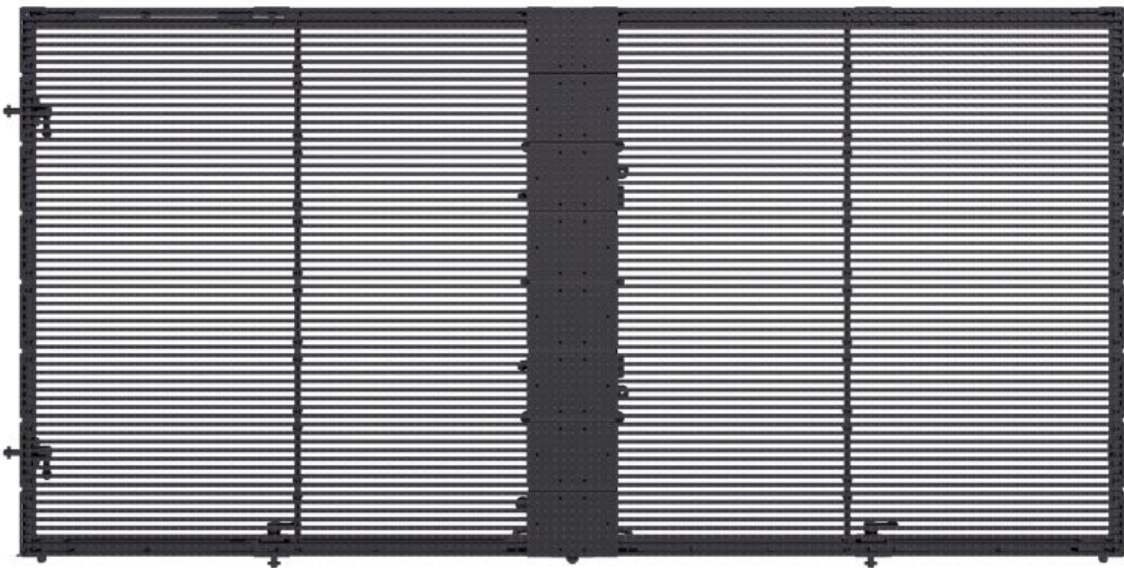

Crystal Vision【RJCV-Type3】正面発光 防水IP65

主な仕様

クリスタルビジョンシリーズ

RJCV-Type3

■重量：6000g

■サイズ：1000×500mm

■素材：アルミ

タイプ	L3.91
最大消費電力(W)	880W/1㎡
平均消費電力(W)	360W/1㎡
周波数	50/60Hz 共用
画素数 (Pixel)	16384
サイズ	1000mm*500mm
重量	6kg
照度	4000cd
演色値	Ra80
SMD	SMD1921
動作温度	-25°C~60°C
防水等級	IP65

(製品の外観)