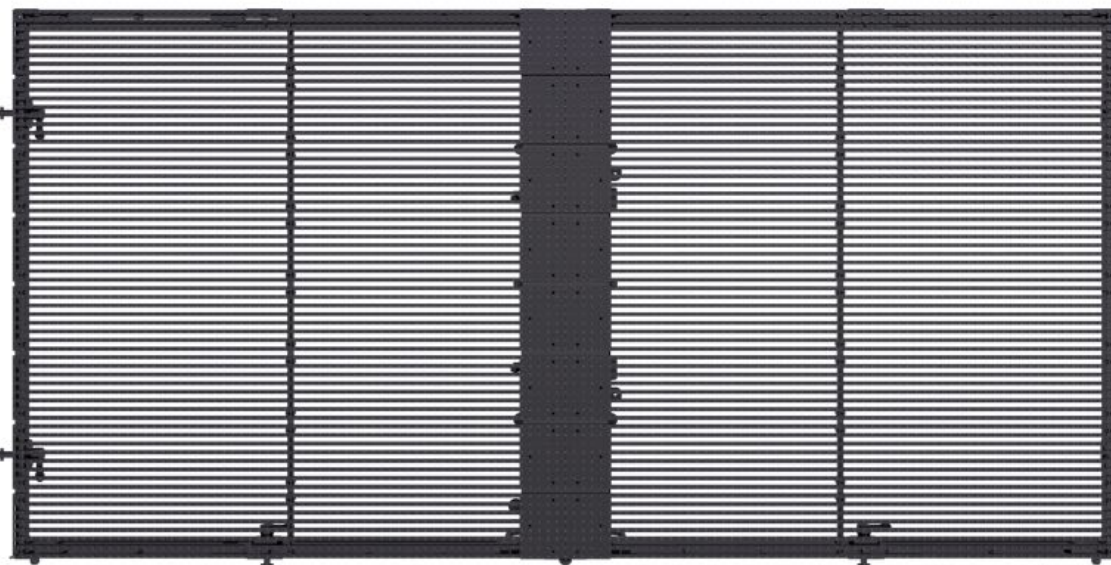

Crystal Vision【RJCV-Type2】 正面発光

主な仕様

クリスタルビジョンシリーズ

RJCV-Type2

■重量：6000g

■サイズ：1000×500mm

■素材：アルミ

タイプ	L3.91
最大消費電力(W)	880W/1㎡
平均消費電力(W)	360W/1㎡
周波数	50/60Hz 共用
画素数 (Pixel)	16384
サイズ	1000mm*500mm
重量	6kg
照度	4000cd
演色値	Ra80
SMD	SMD1921
動作温度	-25°C~60°C
防水等級	IP65

(製品の外観)