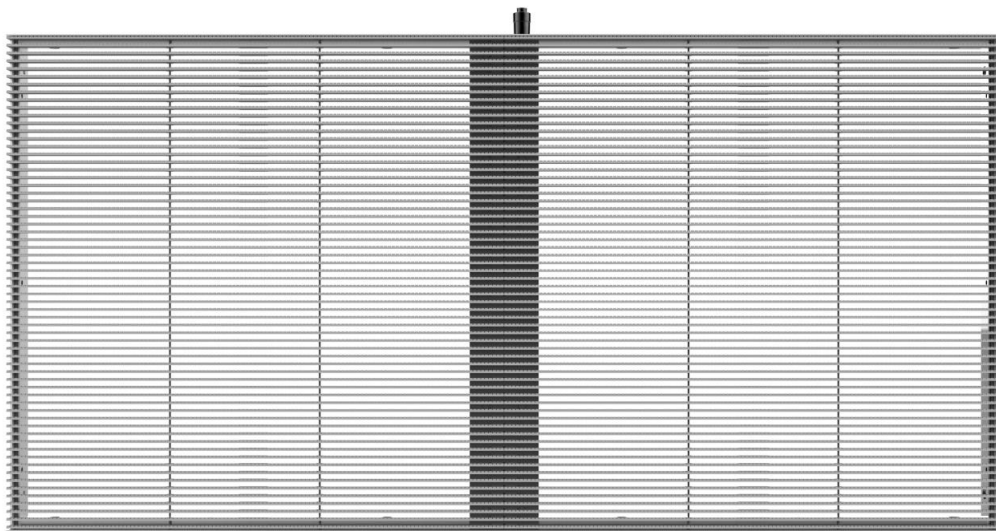

Crystal Vision【RJCV-Type4】透過型LEDディスプレイ

主な仕様

クリスタルビジョンシリーズ

RJCV-Type4

■重量：5000g

■サイズ：1000×500mm

■素材：アルミ

タイプ	L3.91
最大消費電力(W)	800W/1㎡
放映消費電力(W)	340W/1㎡
周波数	50/60Hz 共用
画素数 (Pixel)	16394(256x64)
サイズ	1000mm*500mm
重量	5 Kg
照度	4000cd
演色値	Ra80
SMD	サイドライトSMD方式
動作温度	-25℃～40℃

(製品の外観)