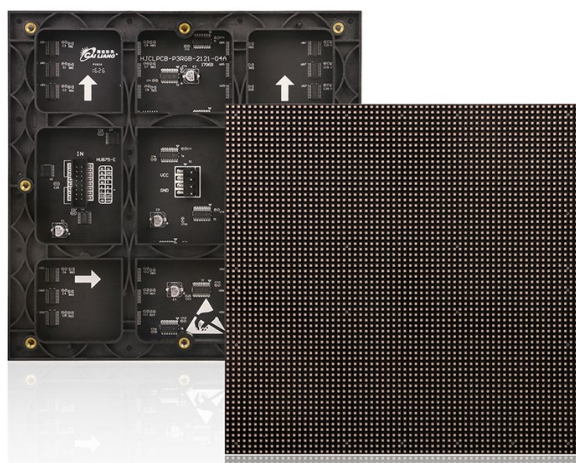

Crystal Vision【RJCV-Type 1】屋内仕様

〔製品の外観〕