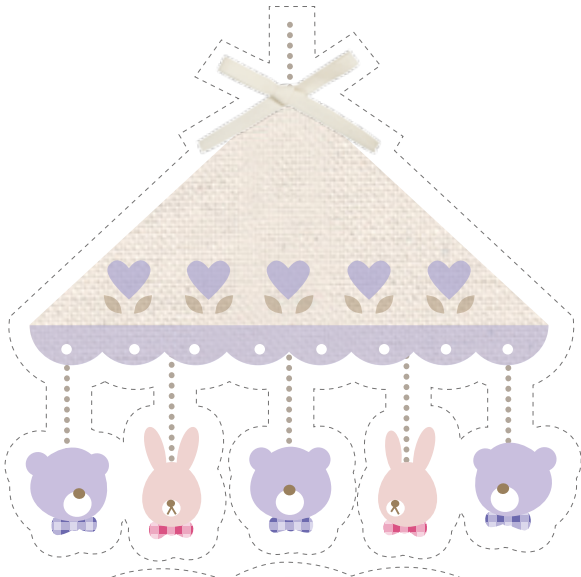

生後 **7** カ月

上判サイズ
89×127mm

♡ 月 日 曜日 ♡ 身長 cm ♡ 体重 g

ねんねのこと

今月のできごと