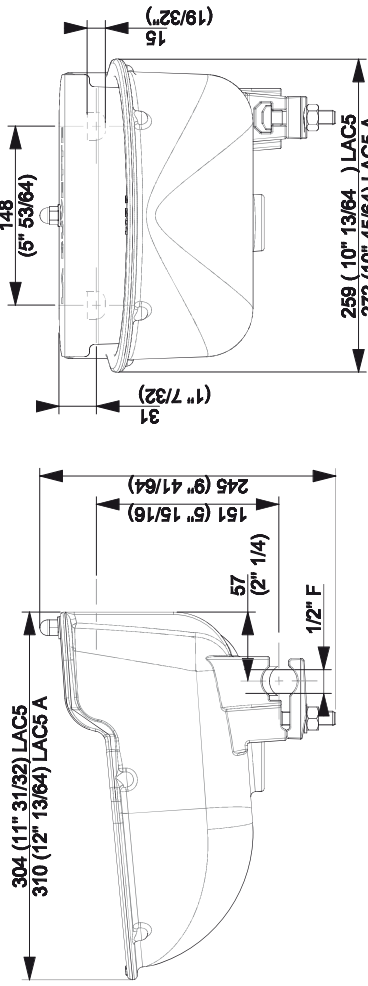

**LA BUVETTE®**

Paro. Escalantes, Ardenne, Enxvalde  
 Rue Marica, Poch. CS 50749, Tournai  
 F-06800 CHARLEVALLE-NEZERS, Coume, FRANCE  
 TEL. : 0324523720 N. FAX : 0324523724  
 N. : 0324523727 N. FAX : 0324523724  
 S.A.V. : 0324523727 - FAX : 0324523724  
 Internet : www.labuvette.com  
 e-mail : cam@labuvette.com  
 sav@labuvette.com

**LAC5 - LAC5 A**

1627 1615  
 1622

304 (11" 31/32) LAC5  
 310 (12" 13/64) LAC5 A

1 LAC5

15 Vaches allaitantes - Jeunes - Vaches tarées  
 15 Beef Cattle - Young cattle - Dry Cow  
 15 Rinder - Jungrinder - Galkühe