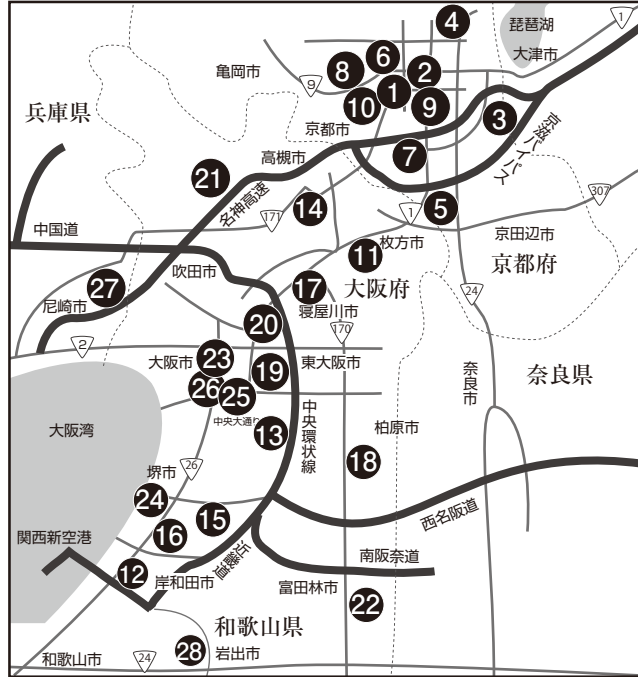

各店舗のご案内

関西地区

京都

- ① 吉祥院本店
- ② 五条店
- ③ 醍醐店
- ④ 一乗寺店
- ⑤ 久御山店
- ⑥ 外大前店
- ⑦ 南IC店
- ⑧ 桂店
- ⑨ 三条河原町店
- ⑩ 阪急桂店

大阪

- ⑪ 枚方店
- ⑫ 岸和田店
- ⑬ 平野店
- ⑭ 高槻店
- ⑮ 堺店
- ⑯ みのおキューズモール店
- ⑰ 富田林店
- ⑱ 阪急三番街店
- ⑳ 堺プラットプラット店
- ㉑ NAMBA なんなん店
- ㉒ クリスタ長堀店
- ㉓ 鳳店
- ㉔ 寝屋川店
- ㉕ 柏原店
- ㉖ 東大阪店
- ㉗ 守口店

兵庫

- ㉘ 阪急武庫之荘店

和歌山

- ㉙ 岩出店

東海地区

三重

- ②⑨ 川越店
- ③⑩ 鈴鹿店
- ③⑪ 松阪店

愛知

- ③② 安城店
- ③③ 港店
- ③④ 刈谷店
- ③⑤ 豊山店
- ③⑥ 一宮店
- ③⑦ 刈谷オアシス店
- ③⑧ 豊橋店
- ③⑨ 春日井店
- ④⑦ 名古屋伏見店
- ④⑧ 豊川店

岐阜

- ④② 岐阜店

関東地区

千葉

- ④③ 松戸店
- ④④ 千葉ニュータウン店
- ④⑤ 柏店

年中無休 朝11時～翌朝5時まで

(刈谷オアシス店を除く)

三条河原町店、阪急桂店、みのおキューズモール店、阪急三番街店、堺プラットプラット店、NAMBA なんなん店、クリスタ長堀店、阪急武庫之荘店、名古屋伏見店は、店舗により異なります。

詳しくはこちらをご確認ください
<https://www.4527.com/shop/>