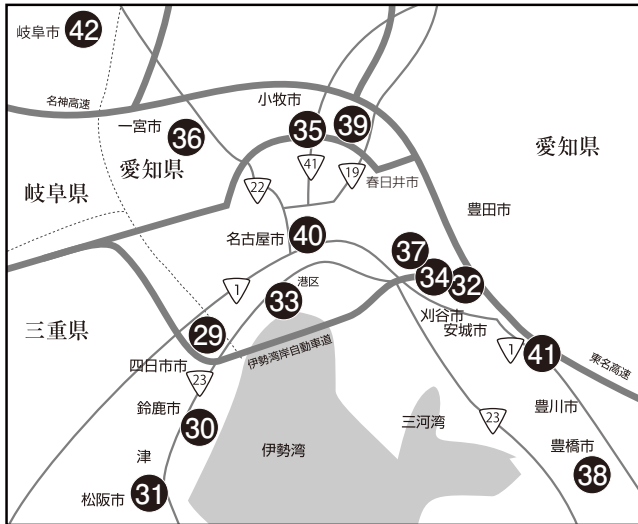

各店舗のご案内

関西地区

京都

- ① 吉祥院本店
- ② 五条店
- ③ 醍醐店
- ④ 一乗寺店
- ⑤ 久御山店
- ⑥ 外大前店
- ⑦ 南IC店
- ⑧ 桂店
- ⑨ 三条河原町店
- ⑩ 阪急桂店

大阪

- ⑪ 枚方店
- ⑫ 岸和田店
- ⑬ 平野店
- ⑭ 高槻店
- ⑮ 堺店
- ⑯ みのおキューズモール店
- ⑰ 富田林店
- ⑱ 阪急三番街店
- ⑳ 堺プラットプラット店
- ㉑ NAMBA なんなん店
- ㉒ クリスタ長堀店
- ㉓ 鳳店
- ㉔ 寝屋川店
- ㉕ 柏原店
- ㉖ 東大阪店
- ㉗ 守口店

兵庫

- ㉘ 阪急武庫之荘店

和歌山

- ㉙ 岩出店

東海地区

三重

- ②⑨ 川越店
- ③⑩ 鈴鹿店
- ③⑪ 松阪店

愛知

- ③② 安城店
- ③③ 港店
- ③④ 刈谷店
- ③⑤ 豊山店
- ③⑥ 一宮店
- ③⑦ 刈谷オアシス店
- ③⑧ 豊橋店
- ③⑨ 春日井店
- ④⑦ 名古屋伏見店
- ④⑧ 豊川店

岐阜

- ④② 岐阜店

関東地区

千葉

- ④③ 松戸店
- ④④ 千葉ニュータウン店
- ④⑤ 柏店

年中無休 朝11時～翌朝5時まで

(刈谷オアシス店を除く)

三条河原町店、阪急桂店、みのおキューズモール店、阪急三番街店、堺プラットプラット店、NAMBA なんなん店、クリスタ長堀店、阪急武庫之荘店、名古屋伏見店は、店舗により異なります。

詳しくはこちらをご確認ください
<https://www.4527.com/shop/>