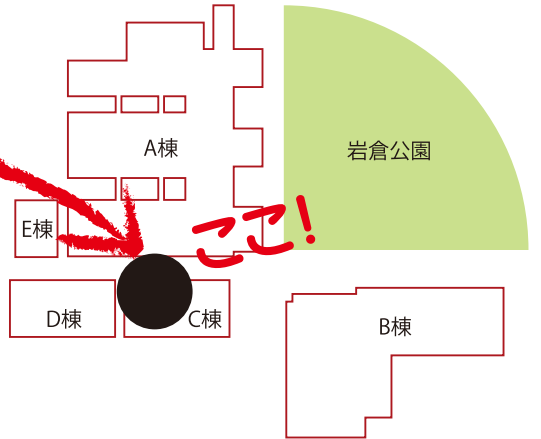

教科書販売

教科書は期間内にお求めください

会場

C棟1F OIC Shop

期間

※土日閉店 4/3⑩は特別営業

3月31日④～4月15日⑤

←教科書検索・宅配注文はこちら