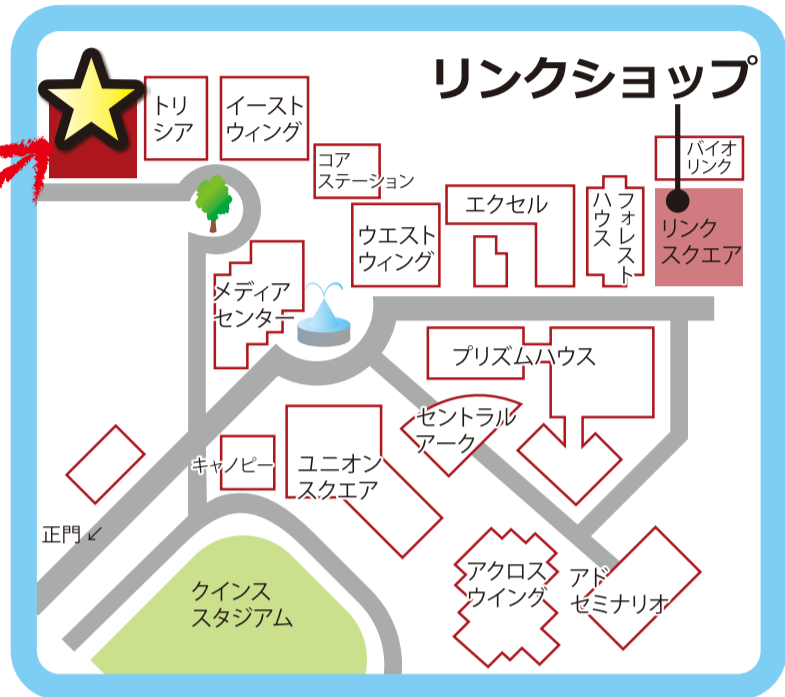

教科書販売

教科書は期間内にお求めください

特設会場

ローム記念館

期間

4月1日(月)～19日(金)

ここ!

←教科書検索はこちら

必ず教科書検索宅配サイトで

教科書No.をスクショorメモしてからご来店ください

立命館生協 教科書

CO-OP リンクショップ

語学のクラスが決まったら→
抽選科目の抽選結果が出たら→

すぐ買おう!

*1回生は多くの教科書が必要です! 時間に余裕をもって買いに行きましょう。

Mon	Tue	Wed	Thu	Fri
1 おすすめ 😊	2 おすすめ 😊	3 おすすめ 😊	4 おすすめ 😊	5 開講 混雑 😡
10:00～18:00				8:30～18:30
8 混雑 😡	9	10	11	12
8:30～18:00	10:00～17:00			
15	16	17	18	19 特設会場撤去
11:30～15:00				教科書販売終了